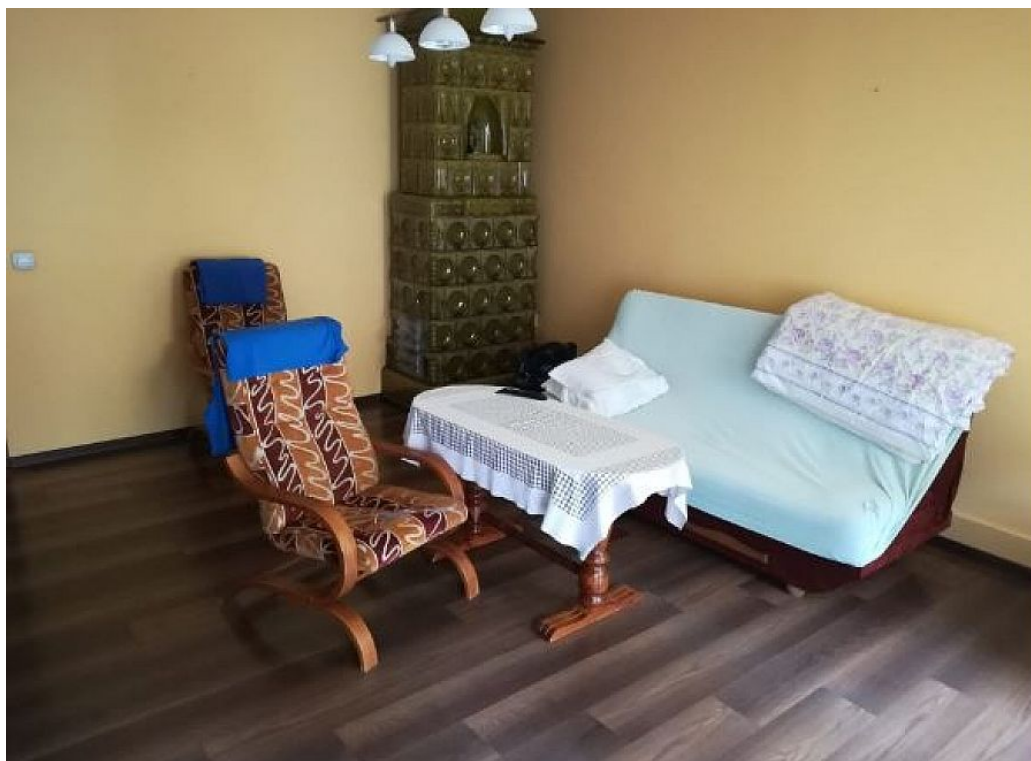

**MIESZKANIE NA SPRZEDAŻ**

liczba pokoi: 2, pow. całkowita: 68 m<sup>2</sup>,  
Legnica, dzielnica Fabryczna

Cena **255 000** zł

Oferujemy Państwu mieszkanie na sprzedaż. Nieruchomość położona jest w Legnicy, dzielnica Fabryczna. Powierzchnia nieruchomości wynosi 68 m<sup>2</sup>. Mieszkanie składa się z 2 pokoi. Dodatkowo w skład pomieszczeń wchodzi kuchnia, łazienka z wc, spiżarnia, balkon. Mieszkanie znajduje się na 1 piętrze w kamienicy. Ogrzewanie zapewnia piec gazowy. Mieszkanie nie wymaga wkładu finansowego jest po remoncie.  
Czynsz do wspólnoty mieszkaniowej 200 zł  
W sąsiedztwie znajduje się Galeria Ferio, Biedronka, szkoły, sklepy, komunikacja miejska, 5 min do centrum.  
Zapraszam na prezentację.