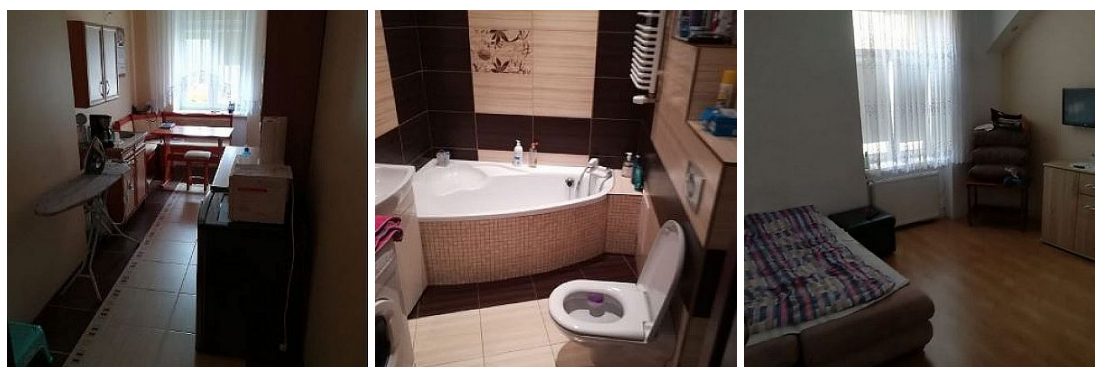

**MIESZKANIE NA SPRZEDAŻ**

liczba pokoi: 2, pow. całkowita: 68 m<sup>2</sup>,  
Legnica, dzielnica Fabryczna

Cena **255 000** zł

Oferujemy Państwu mieszkanie na sprzedaż. Nieruchomość położona jest w Legnicy, dzielnica Fabryczna. Powierzchnia nieruchomości wynosi 68 m<sup>2</sup>. Mieszkanie składa się z 2 pokoi. Dodatkowo w skład pomieszczeń wchodzi kuchnia, łazienka z wc, spiżarnia, balkon. Mieszkanie znajduje się na 1 piętrze w kamienicy. Ogrzewanie zapewnia piec gazowy. Mieszkanie nie wymaga wkładu finansowego jest po remoncie.  
Czynsz do wspólnoty mieszkaniowej 200 zł  
W sąsiedztwie znajduje się Galeria Ferio, Biedronka, szkoły, sklepy, komunikacja miejska, 5 min do centrum.  
Zapraszam na prezentację.

Rodzaj transakcji	SPRZEDAŻ	Status	AKTUALNA
Cena	255 000 PLN	Cena za m <sup>2</sup>	3 750 PLN
Czynsz i inne opłaty stałe	200 PLN	Kraj	POLSKA
Województwo	DOLNOŚLĄSKIE	Powiat	legnicki
Gmina	Legnica	Miejscowość	Legnica
Kod pocztowy	59-220	Dzielnica - osiedle	dzielnica Fabryczna
Pow. całkowita	68 m <sup>2</sup>	Rodzaj mieszkania	2-POKOJOWE
Rodzaj budynku	KAMIENICA	Standard	BARDZO DOBRY
Typ kuchni	ODDZIELNA, Z OKNEM	Liczba łazienek	1
Liczba pokoi	2	Piętro	
Ilość poziomów	1	Źródło c.w.	GAZOWY 2-OBIEGOWY
Ogrzewanie	C.O. GAZOWE	Rodzaj okien	PLASTIKOWE
Rodzaj podłogi	PANELE, TERAKOTA	Pomieszczenie gospodarcze	JEST
Balkon	JEST	Ilość balkonów	1
Osobne WC	NIE MA		