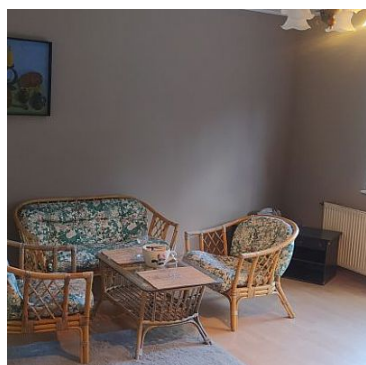

**DOM NA WYNAJEM**  
pow. całkowita: 220 m<sup>2</sup>,  
Lubin, os. Polne  
Cena **2 500** zł

Wynajmę do w zabudowie szeregowej z 3 ar działką zlokalizowany w lubinie oś. Polne , w pobliżu szkoła przedszkole , sklepy.

na parterze salon z kominkiem , kuchnia , łazienka , pomieszczenie gosp, garaż , taras i ogród piętro 3 sypialnie , łazienka,

dom do odświeżenia dostępny po podpisaniu umowy , odstępné 2500 zł+ media+ kaucja 2500 zł więcej informacji udzièle telefonicznie zapraszam do kontaktu.

Symbol	7/AZM/ODW	Stan budynku	BARDZO DOBRY
Rodzaj nieruchomości	DOM	Rodzaj transakcji	WYNAJEM

Status	AKTUALNA	Cena	jmatysz 2 500 PLN
Cena za	MIESIĄC	Cena negocjowana	NIE MA
Kraj	POLSKA	Województwo	DOLNOŚLĄSKIE
Powiat	Lubin	Gmina	Lubin
Miejscowość	Lubin	Kod pocztowy	59-300
Dzielnica - osiedle	os. Polne	Położenie działki	TEREN PŁASKI
Wygląd działki	ZAGOSPODAROWANA	Powierzchnia całkowita	220 m <sup>2</sup>
Forma własności działki	WŁASNOŚĆ	Rodzaj domu	SZEREGOWIEC ŚRODKOWY
Przeznaczenie	DOWOLNE	Rodzaj budynku	DOM
Standard	DOBRY	Typ kuchni	Z OKNEM, POŁĄCZONA Z SALONEM
Liczba łazienek	2	Wyposażenie łazienki	PEŁNE
Liczba WC	2	Forma własności	PEŁNA WŁASNOŚĆ
Ilość telefonów	1	Typ garażu	W BUDYNKU
Ilość tarasów	1		