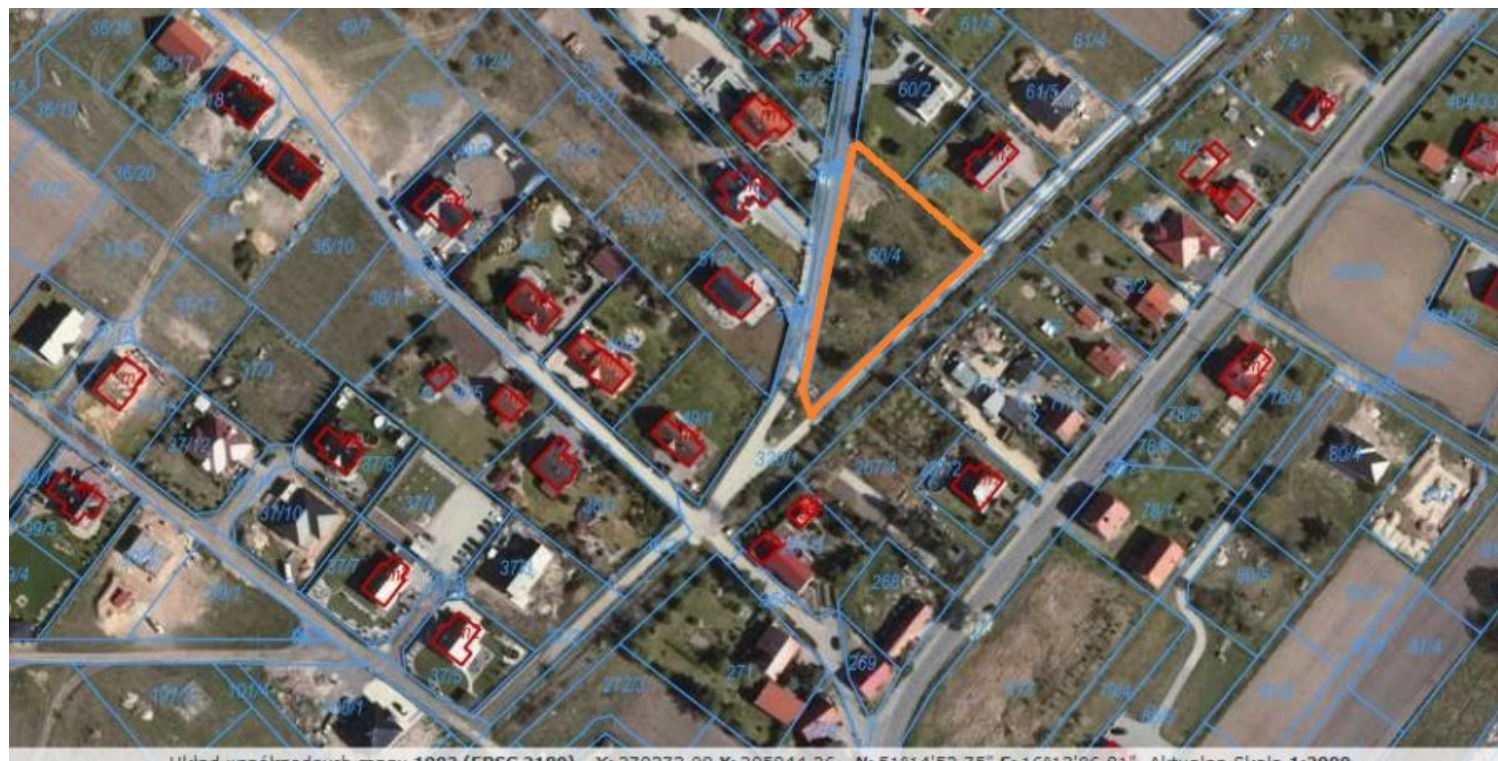

DZIAŁKA NA SPRZEDAŻ

pow. działki: 2,173 m²,

Pątnów Legnicki

Cena **189 000** zł

Układ współrzędnych mapy 1993 (EPSG 2180): X: 378373.08 Y: 305944.26 N: 51°14'52.75" E: 16°13'06.81" Aktualna Skala 1:2000

Na sprzedaż działka położona w Pątnowie Legnickim w kształcie trójkąta o powierzchni 0,2173 ha,

Przy granicy działki, dostępne media: gaz, prąd, woda, kanalizacja,

W sąsiedztwie działki zabudowa jednorodzinna, wolnostojąca.

Więcej informacji chętnie udzielę telefonicznie lub na prezentacji.

Symbol	46/AZM/OGS	Rodzaj nieruchomości	DZIAŁKA
Rodzaj transakcji	SPRZEDAŻ	Status	AKTUALNA
Rodzaj rynku	WTÓRNY	Cena	189 000 PLN
Cena za m2	87 PLN	Kraj	POLSKA
Województwo	DOLNOŚLĄSKIE	Powiat	legnicki
Gmina	Kunice	Miejscowość	Pątnów Legnicki

Kod pocztowy	59-216	Położenie działki	TEREN PŁASKI
Położenie	POD MIASTEM	Budynki w sąsiedztwie	OSIEDLE DOMÓW JEDNORODZINNYCH
Powierzchnia działki	2 173 m ²	Kształt działki	TRÓJKĄT
Rodzaj działki	BUDOWLANA	Droga dojazdowa	LOKALNA DROGA
Energia elektryczna	JEST	Podłączony gaz	JEST
Podłączony wodociąg	JEST	Podłączona kanalizacja	JEST
Rodzaj kanalizacji	MIEJSKA	Źródło wody	WODA MIEJSKA
Uciążliwość okolicy	CICHE	Czy jest KW	JEST