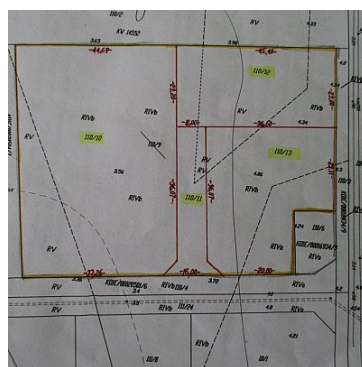

DZIAŁKA NA SPRZEDAŻpow. działki: 1,235 m²,

Jezierzany

Cena **119 000** zł

Sprzedam dwie działki budowlane w wiosce Jezierzany gmina (76-107) Postomino powiat sławieński. Pierwsza działka o nr.110/13 ma pow. 1235m² i kosztuje 119 000zł, druga o nr 110/10 ma pow. 2715m² i kosztuje 269 000zł. Do obu działek dochodzi droga gminna. Działki są w odległości 2,5km. od morza (Jarosławiec) i 1km. od Jeziora Wicko.Odległość do szosy głównej to około 300m. Działki są uzbrojone w wodę , kanalizację i prąd .Działki po zakupie można podzielić na mniejsze z dostępem do drogi. Wokół działek są lasy, łąki i czyste morskie powietrze (brak przemysłu). Po ziemniaki, mleko, jajka , miód można wybrać się rowerem do pobliskich wiosek. Sprzedający prowadzi firmę budowlaną i może pomóc przy pracach budowlanych. Polecam i zapraszam.

Symbol	39/AZM/OGS	Rodzaj nieruchomości	DZIAŁKA
Rodzaj transakcji	SPRZEDAŻ	Status	AKTUALNA
Nieruchomość dostępna od	13.08.2020	Cena	119 000 PLN
Cena za m2	96 PLN	Cena negocjowana	JEST
Kraj	POLSKA	Województwo	ZACHODNIOPOMORSKIE
Powiat	sławieński	Gmina	Postomino
Miejscowość	Jezierzany	Kod pocztowy	76-107
Położenie działki	TEREN PŁASKI	Możliwa zabudowa	WOLNOSTOJĄCA
Powierzchnia działki	1 235 m ²	Kształt działki	PROSTOKĄT
Rodzaj działki	BUDOWLANA, REKREACYJNA	Forma własności działki	WŁASNOŚĆ
Udział w działce	CAŁOŚĆ	Droga dojazdowa	LOKALNA DROGA